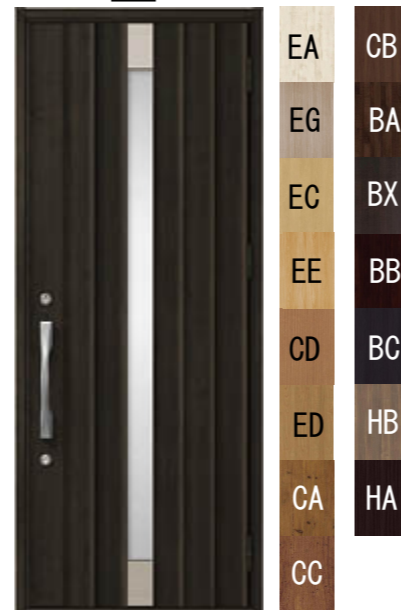

A13型

ポリッシュシルバー

A14型

クリエパール

A23型

グレイッシュオーク

B12型

クリエダーク

### ■ハンドル

A型

シルバー

室外側 室内側

ブラック

室外側 室内側

B型

シルバー

ブラック

室外側 室内側

D型

ブラック

室外側 室内側

ゴールド

室外側 室内側

E型

シルバー

室外側 室内側

ゴールド

室外側 室内側

ブラック

室外側 室内側