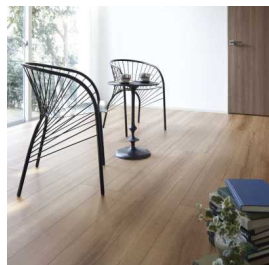

D3 ライトメープル

水に含まれるミネラルが黒変沈着した意匠を表現。時が醸成した重厚な趣とアンティークテイストが魅力。