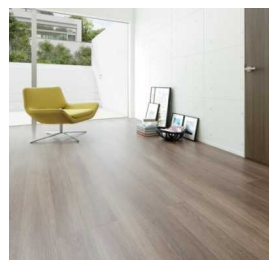

D6 オーク

水のカルシウム分がオーク導管に沈着した意匠を表現。ナチュラルでありながらモダンが薫る新鮮な空間が生まれる。

※商品の色は印刷の特性上、実物とは多少異なる場合がありますのでご了承ください。130910

※商品の色は印刷の特性上、実物とは多少異なる場合がありますのでご了承ください。