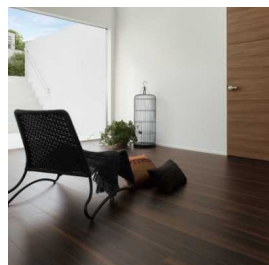

捨て張り工法・機能フロア

床材 D.フロア

熟成された風合い、経年変化後の味わいなど今までにない意匠にこだわって表現しました。

天然木に見られる節や入り皮、杣のバラツキや濃淡などを表現したデザインになっています。

D1 イタリアンウォルナット

脱色による「白」や温もりのある木肌の質感を表現。自然なグラデーションがスタイリッシュな仕上がりに。

DX チェスナット

チェスナット(クリ)の灰白色の明るい色調の杣理を生かし、使い込んだ味わいのグレイッシュなホワイトトーンに。質朴でノスタルジックな風合いのインテリアに調和する。

D2 メープル

杣の美しさが際立つメープル材の芯材と辺材を取り混ぜたような、個性的な濃色と淡色のミックスを表現。

D3 ライトメープル

水に含まれるミネラルが黒変沈着した意匠を表現。時が醸成した重厚な趣とアンティークテイストが魅力。

アメリカンチェリー本来の木味を生かした、野性味のある風合いが特徴。節やガムスポットの存在が杣理の表情をより豊かに見せる。自然を身近に感じるナチュラルな空間に。

D4 ペア

穏やかで細やかな木肌や、ステイン仕上げの独特なツヤ感を表現。重厚でエレガンス漂う上質な空間づくり。

D5 ブラックウォルナット

染色しやすく木理の美しい、ブラックウォルナット。樹皮に近い白太の部分をモチーフに。表情豊かな空間を創造。

DZ ウォルナット

ウォルナットならではの变化に富んだ表情は、豊かで深みのある空間を創り出す。木味である濃淡と紫味を帯びた色を生かしてグレイッシュトーンに。

D6 オーク

水のカルシウム分がオーク導管に沈着した意匠を表現。ナチュラルでありながらモダンが薫る新鮮な空間が生まれる。

※商品の色は印刷の特性上、実物とは多少異なる場合がありますのでご了承ください。130910

※商品の色は印刷の特性上、実物とは多少異なる場合がありますのでご了承ください。