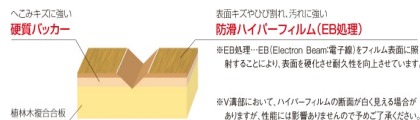

日建住宅 床・階段プラン

人と地球にやさしい床材
Harmonious Light 12E

ハーモニアスライト12に、環境配慮型基材と防滑ハイパーフィルムを採用した「ハーモニアスライト12E」が登場しました。

— 防滑ハイパーフィルム 7つの機能 —