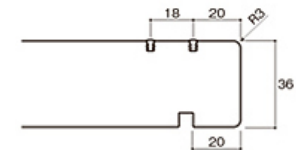

■ フローリング

Lasissa FLOOR earth  
ラシッサ フロアアース

自然の味わいを大切にしたフットフィール仕上げで、歩く時はもちろんのこと、床に座ったり、寝転んだり、さまざまなシーンで独特の触感をお楽しみいただけます。

ワックスがけ不要  
ノンワックス床

傷に強い  
耐キャスター

天然木のような  
心地よい足ざわり  
フットフィール仕上げ

■ 階段ベーシックタイプ

階段手すりは人間工学に基づき、人が握りやすい35mmの手すりをご用意しました。