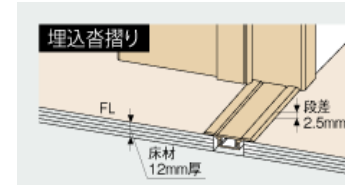

■ 室内ドア

■ ゆっくり閉まるシングルソフトモーション付

動画でCheck!

閉めるときに自動的にブレーキがかかり、ゆっくり閉まるソフトモーション機能付き。閉め忘れ防止、開閉衝撃音の軽減、指を挟み防止に役立つ便利な機能です。

■ 3次元丁番

お引き渡し後も長く安心してお使い頂けるよう、ドライバー1本でドアの建付け調整が可能な3次元丁番が標準です。役立つ便利な機能です。

■ バリアフリー

ドアの段差を極限まで薄くし、バリアフリーを実現。お客様のライフサイクルを考えた安心設計。