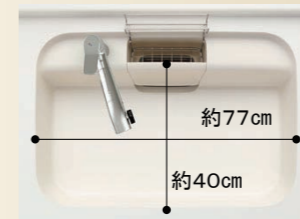

レンジフード連動なし

● トップ間口60cm

3口コンロ・ガラストップタイプ
(無水両面焼グリル)
R3634B0W1VX

ダブル高火力バーナー

高火力バーナーをダブルで搭載。強火からトロ火まで左右を選ばず調理できます。

Siセンサー

すべてのバーナーに安全・便利な機能を備えたセンサーを搭載しています。

焦げ付き消火機能

色も形もキレイなシンクは、簡単お手入れでキレイが保てます。

※表示寸法は内寸法です。深さ約19.5cm
※水栓の位置は左右が選べます。

お手入れラクラク

アシストポケット・シェルフ付

すっきり収納できて取り出しやすいポケット&シェルフ。

引出し仕様

扉を勢いよく閉めても、減速してスーッと静かに閉まる高品位なレールです。