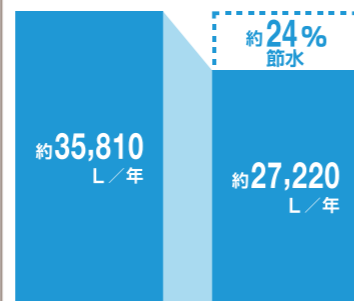

スポット微細シャワー

洗浄力の強いスポットシャワーは汚れ落ちが早く洗浄時間も短縮。用途に応じて整流にも切り替えられます。

スポット微細シャワー 一般シャワー

吐水口引出

ホースを引き出せばハンドシャワーに早変わり。シンクのお掃除の際にも便利です。

節水