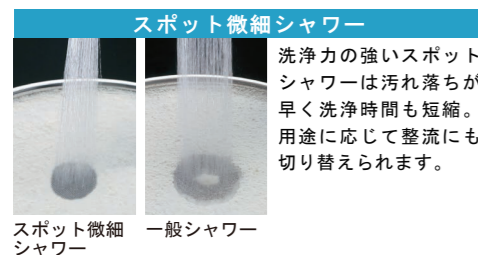

AS
System Kitchen

LIXIL

I型 本体間口 255cm

※写真はイメージです。

タッチレス水栓

※写真はイメージです。

年間
¥6,400
お得

タッチレス水栓
ナビッシュB5タイプ
SF-NB451SX-JG5

スポット微細シャワー

洗浄力の強いスポットシャワーは汚れ落ちが早く洗浄時間も短縮。用途に応じて整流にも切り替えられます。

スポット微細シャワー 一般シャワー

吐水口引出

ホースを引き出せばハンドシャワーに早変わり。シンクのお掃除の際にも便利です。

節水

年間約 2,300円 節約できます。

省エネ(都市ガス)

レンジフード連動なし

● トップ間口60cm

3口コンロ・ガラストップタイプ
(無水両面焼グリル)
R3634B0W1VX

ダブル高火力バーナー

高火力バーナーをダブルで搭載。強火からトロ火まで左右を選ばず調理できます。

Siセンサー

すべてのバーナーに安全・便利な機能を備えたセンサーを搭載しています。

焦げ付き消火機能

色も形もキレイなシンクは、簡単お手入れでキレイが保てます。

※表示寸法は内寸法です。深さ約19.5cm
※水栓の位置は左右が選べます。

お手入れラクラク

アシストポケット・シェルフ付

すっきり収納できて取り出しやすいポケット&シェルフ。

引出し仕様

扉を勢いよく閉めても、減速してスーッと静かに閉まる高品位なレールです。