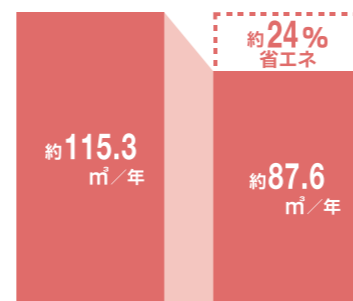

年間約 4,100円 節約できます。

【試算条件】「エネルギーの使用の合理化に関する建築主等及び特定建築物の所有者の判断の基準」における給湯量(東京、床面積120m²の住宅)から算出。【引用元】「エネルギーの使用の合理化に関する建築主等及び特定建築物の所有者の判断の基準」および「(一社)日本バルブ工業会自主基準」【単価】上下水道:265円/m³(税込)、都市ガス:148円/m³(税込)

食器洗い乾燥機